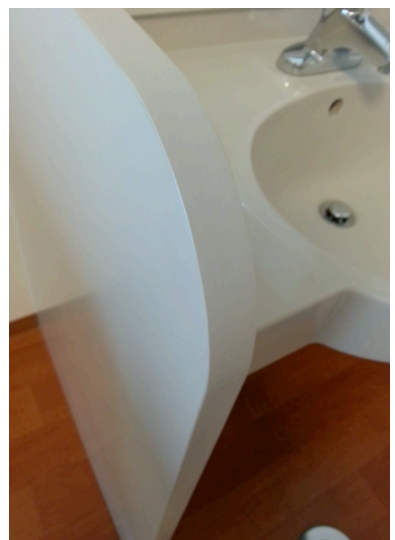

○洗面衝立て へこみ・えぐれ傷 1cm・5cm

**REVIVAL
WORKS**